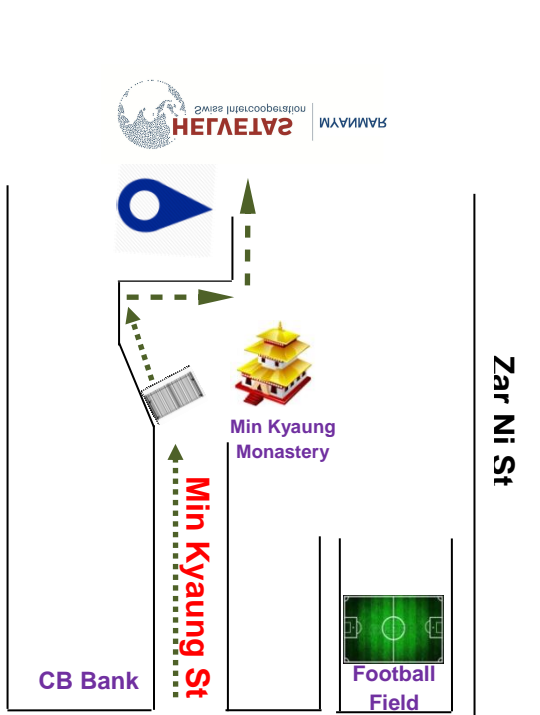

Airport

Pyay Road

Hotel Yangon

Downtown Yangon

10 mile

Min Dhama Road

8 Mile

MICT Park

Insein

Yangon Insein Road

City Mart Thamine

Ba Yint Naung

Kyaik Wine Pagoda Road

Kyaik Wine Pagoda Road

Yangon

ပြည်လမ်း

လေဆိပ်သို့

Hotel Yandon

ရန်ကုန်မြို့
တွင်းသို့

Junction 8
ကုန်တိုက်

၁၀ မိုင်သို့

မင်းဓမ္မလမ်း

Elite အဝေးပြေး

MICT Park

သာယာအေးလမ်း

Amazing
အိမ်အလုပ်ပြင်ဆိုင်

သမိုင်းကား
မှတ်တိုင်

အင်းစိန်သို့

ရန်ကုန်အင်းစိန်လမ်း

City Mart
သမိုင်း

ဘုရင့်နောင်သို့

ရန်ကုန်သို့